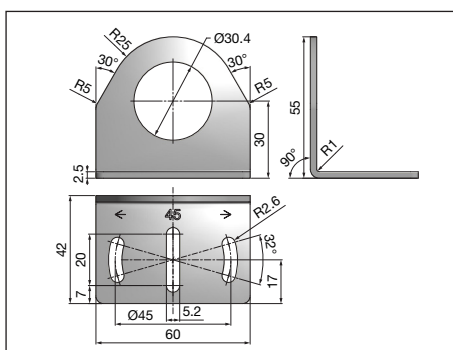

Type AMB30 Vinklet

Bestillingsnummer	AMB30-A
Materiale	Galvaniseret stål