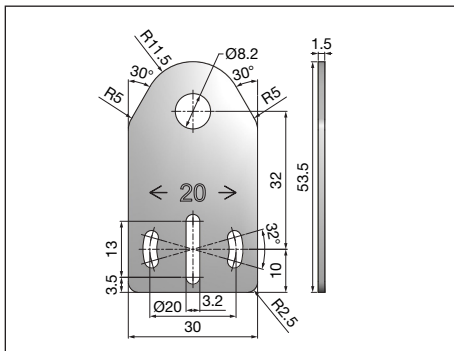

Type AMB8 Lige

Bestillingsnummer	AMB8-S
Materiale	Galvaniseret stål