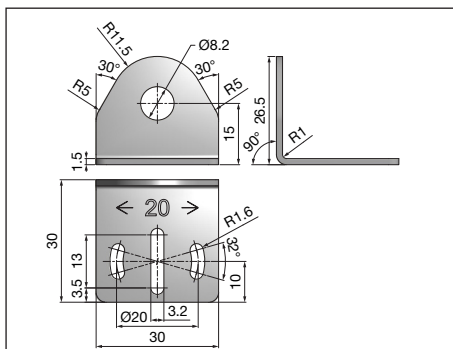

General Tilbehør Monterings beslag

CARLO GAVAZZI

Type AMB8 Vinklet

| | |
|--------------------------|-------------------|
| Bestillingsnummer | AMB8-A |
| Materiale | Galvaniseret stål |

Type AMB12 Vinklet

| | |
|--------------------------|--|
| Bestillingsnummer | AMB12-A |
| Materiale | Galvaniseret stål |
| Bestillingsnummer | AMB12-A316L |
| Materiale | Rustfrit stål AISI316L (DIN 1.4404) |

Type AMB18 Vinklet

| | |
|--------------------------|--|
| Bestillingsnummer | AMB18-A |
| Materiale | Galvaniseret stål |
| Bestillingsnummer | AMB18-A316L |
| Materiale | Rustfrit stål AISI316L (DIN 1.4404) |

Type AMB30 Vinklet