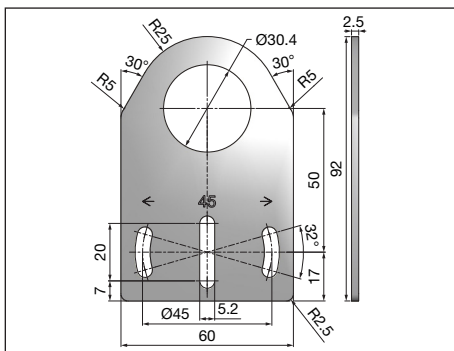

Type AMB30 Lige

Bestillingsnummer	AMB30-S
Materiale	Galvaniseret stål