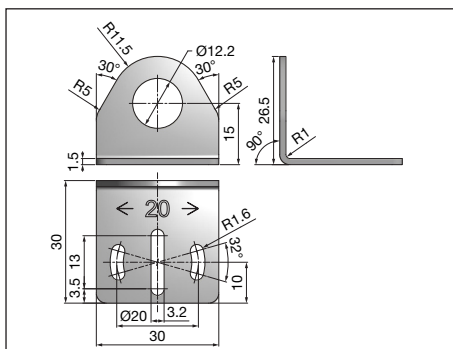

General Tilbehør Monterings beslag

CARLO GAVAZZI

Type AMB8 Vinklet

| | |
|--------------------------|-------------------|
| Bestillingsnummer | AMB8-A |
| Materiale | Galvaniseret stål |

Type AMB12 Vinklet

| | |
|--------------------------|--|
| Bestillingsnummer | AMB12-A |
| Materiale | Galvaniseret stål |
| Bestillingsnummer | AMB12-A316L |
| Materiale | Rustfrit stål AISI316L (DIN 1.4404) |

Type AMB18 Vinklet

| | |
|--------------------------|--|
| Bestillingsnummer | AMB18-A |
| Materiale | Galvaniseret stål |
| Bestillingsnummer | AMB18-A316L |
| Materiale | Rustfrit stål AISI316L (DIN 1.4404) |

Type AMB30 Vinklet