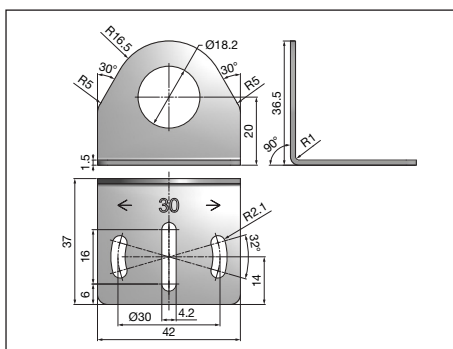

General Tilbehør Monterings beslag

CARLO GAVAZZI

Type AMB8 Vinklet

| | |
|--------------------------|-------------------|
| Bestillingsnummer | AMB8-A |
| Materiale | Galvaniseret stål |

Type AMB12 Vinklet

| | |
|--------------------------|--|
| Bestillingsnummer | AMB12-A |
| Materiale | Galvaniseret stål |
| Bestillingsnummer | AMB12-A316L |
| Materiale | Rustfrit stål AISI316L (DIN 1.4404) |

Type AMB18 Vinklet

| | |
|--------------------------|--|
| Bestillingsnummer | AMB18-A |
| Materiale | Galvaniseret stål |
| Bestillingsnummer | AMB18-A316L |
| Materiale | Rustfrit stål AISI316L (DIN 1.4404) |

Type AMB30 Vinklet